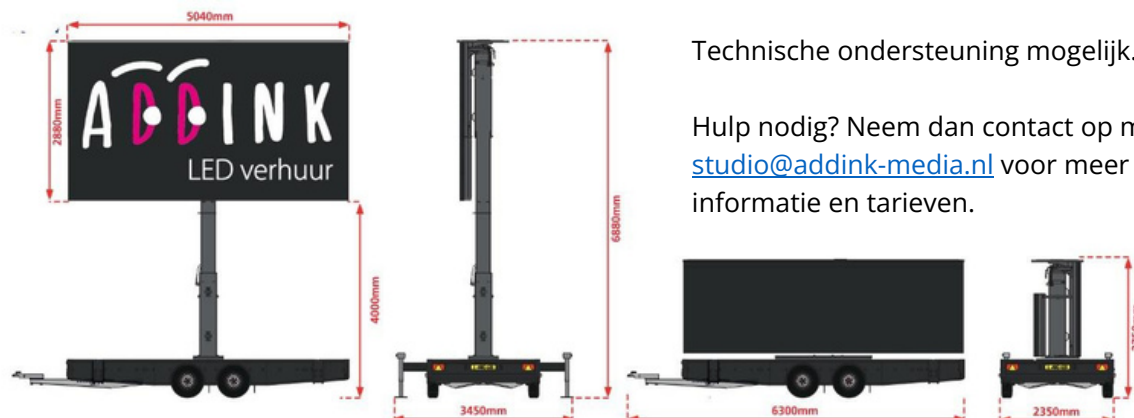

LED KAR 15 M2 P3

Omschrijving

LED KAR 15 M2 P3 combineert een groot scherm van 15 m2 en een fijne pixelpitch van 3 mm met een compacte aanhanger. Hierdoor is de LED KAR 15 m2 snel te plaatsen op locaties waar weinig ruimte is.

Schermbeschrijving

Formaat display	: ca. 504 x 288 cm (B x H)
Verhouding display	: 16:9
Resolutie	: 1344 x 768 pixels
Pixelpitch	: 3 mm SMD
Kijkafstand	: 5 – 150 meter
Kijkhoek	: 150° horizontaal / 120° verticaal
Lichtsterkte	: automatisch

Algemeen

Opstarttijd	: ca. 30 minuten
Maximale hoogte	: 688 cm
Draaiing scherm	: 360°
Afmeting	: ca. 630 x 235 x 275 cm (L x B x H)
Gewicht	: 3400 kg
Stroomverbruik	: 12 kW max., 4 kW gem.
Stroominput	: 400 V, 32 A