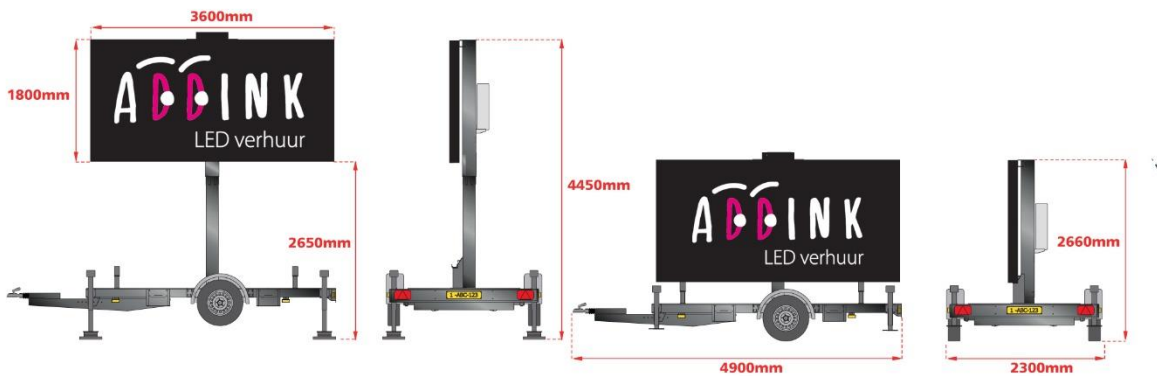

LED KAR 6 M² P3

Omschrijving

LED KAR 6 M² P3 is dankzij het compacte formaat en omdat deze werkt op een enkele 230 V aansluiting is deze display zeer flexibel inzetbaar op alle mogelijke locaties.

Scherf

Formaat displays 360 x 180 cm (B x H)

Resolutie: 960 x 480 pixels

Kijkafstand: 5 – 50 meter

Lichtsterkte: automatisch

Verhouding display 16:9

Pixelpitch: 3 mm SMD

Kijkhoek: 150° horizontaal / 120° verticaal

Algemeen

Opstarttijd: ca. 10 minuten

Maximale hoogte: 445 cm

Draaiing scherm: 360°

Stroomverbruik: 3,6 kW max, 1,5 kW gem.

afm aanhanger ca. 490 x 230 x 266 cm (L x B x H)

Gewicht: 1350 kg

Stroominput: 230 V ,16 A