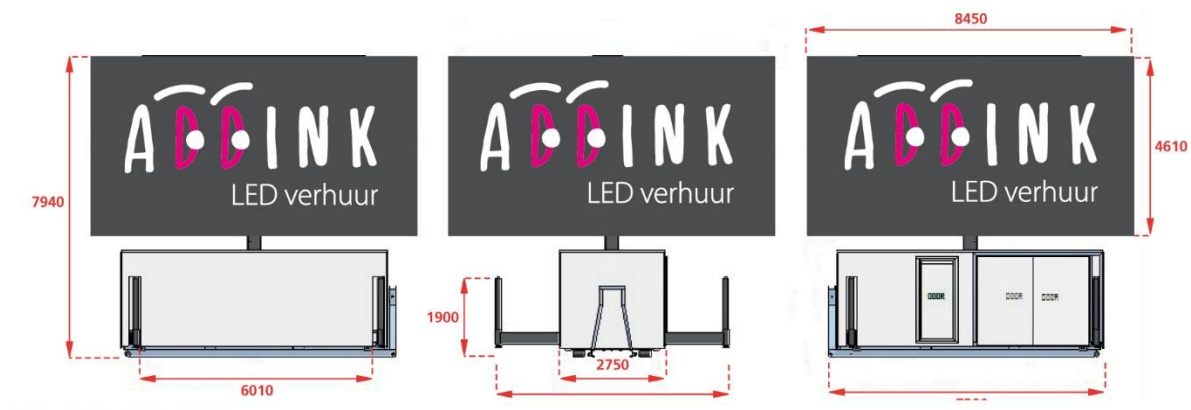

LED KAR 40 M² P12

Omschrijving

LED KAR 40 M² P12 is inzetbaar tijdens festivals, concerten, beurzen, sportwedstrijden, openingen, maar zeker ook als reclameobject. LED KAR 40 M² is uitermate geschikt voor grotere evenementen en beschikt over een eigen interne stroomvoorziening. Geschikt voor grote kijkafstand.

Schermb

Formaat displays 845 x 461 cm (B x H)
 Resolutie: 704 x 384 pixels
 Kijkafstand: 10 – 250 meter
 Lichtsterkte: automatisch

Verhouding display 16:9
 Pixelpitch: 12 mm
 Kijkhoek: 150° horizontaal / 120° verticaal

Algemeen

Opstarttijd: ca. 60 minuten
 Maximale hoogte: 794 cm
 Draaiing scherm: 360°
 Stroomverbruik: 27 kW max, 8 kW gem.

Afm. container ca. 720 x 595 x 283 cm (L x B x H)
 Gewicht: 15.000 kg
 Stroominput: 400 V, 125 A Ceeform
 Technische ondersteuning mogelijk