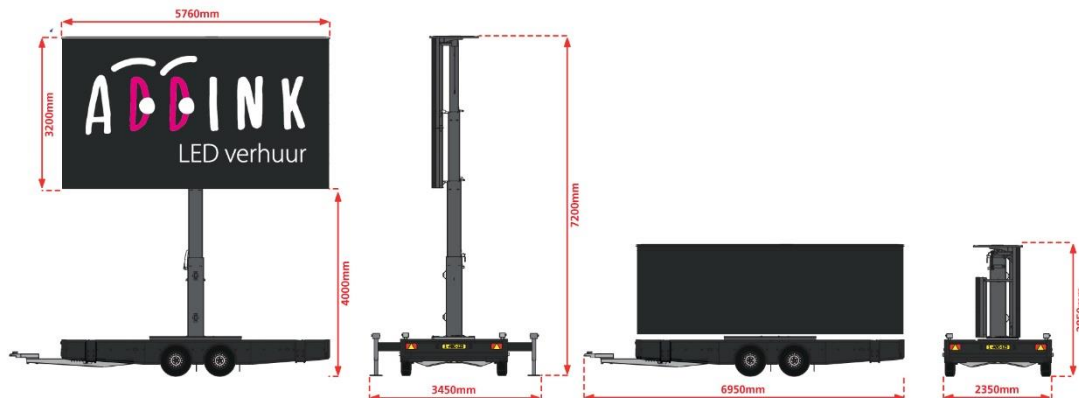

## Omschrijving

LED KAR 20 M<sup>2</sup> P7 is inzetbaar tijdens festivals, concerten, beurzen, sportwedstrijden, openingen, maar zeker ook als reclameobject. LED KAR 20 M2 combineert een groot scherm en een goede pixelpitch met een compacte aanhanger. Hierdoor is deze display snel te plaatsen op locaties met weinig ruimte. Geschikt voor grote kijkaafstand.

## Schermb

Formaat displays 576 x 320 cm (B x H)

Resolutie: 756 x 420 pixels

Kijkaafstand: 10 – 200 meter

Lichtsterkte: automatisch

Verhouding display 16:9

Pixelpitch: 7 mm SMD

Kijkhoek: 150° horizontaal / 120° verticaal

## Algemeen

Opstarttijd: ca. 30 minuten

Maximale hoogte: 725 cm

Draaiing scherm: 360°

Stroomverbruik: 17 kW max, 6 kW gem.

Afm. aanhanger ca. 695 x 232 x 280 cm (L x B x H)

Gewicht: 3500 kg

Stroominput: 400 V ,32 A Ceeform