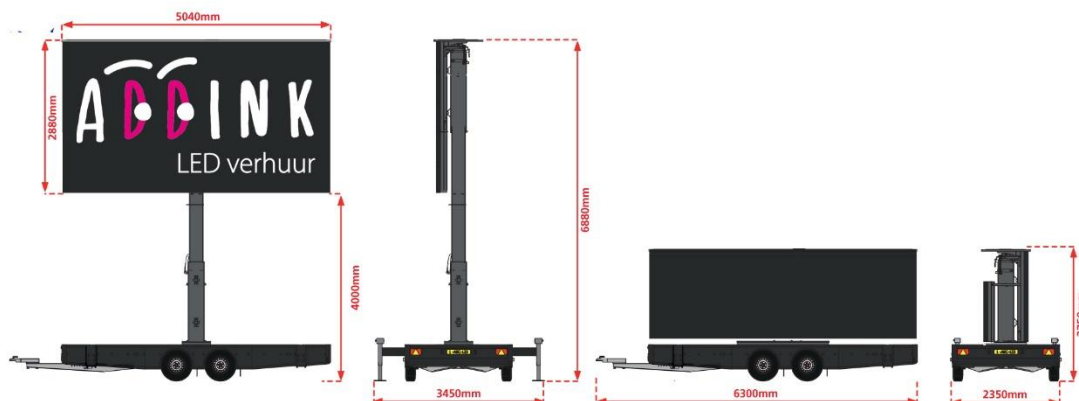

LED KAR 15 M² P3

Omschrijving

LED KAR 15 M² P3 combineert een groot scherm van 15 m² en een fijne pixelpitch van 3 mm met een compacte aanhanger. Hierdoor is de LED KAR 15 m2 snel te plaatsen op locaties waar weinig ruimte is.

Schermbeschrijving

Formaat displays 504 x 288 cm (B x H)

Resolutie: 1344 x 768 pixels

Kijkafstand: 5 – 150 meter

Lichtsterkte: automatisch

Verhouding display 16:9

Pixelpitch: 3 mm SMD

Kijkhoek: 150° horizontaal / 120° verticaal

Algemeen

Opstarttijd: ca. 30 minuten

Maximale hoogte: 688 cm

Draaiing scherm: 360°

Stroomverbruik: 12 kW max, 4 kW gem.

Afm. aanhanger ca. 630 x 235 x 275 cm (L x B x H)

Gewicht: 3400 kg

Stroominput: 400 V, 32 A